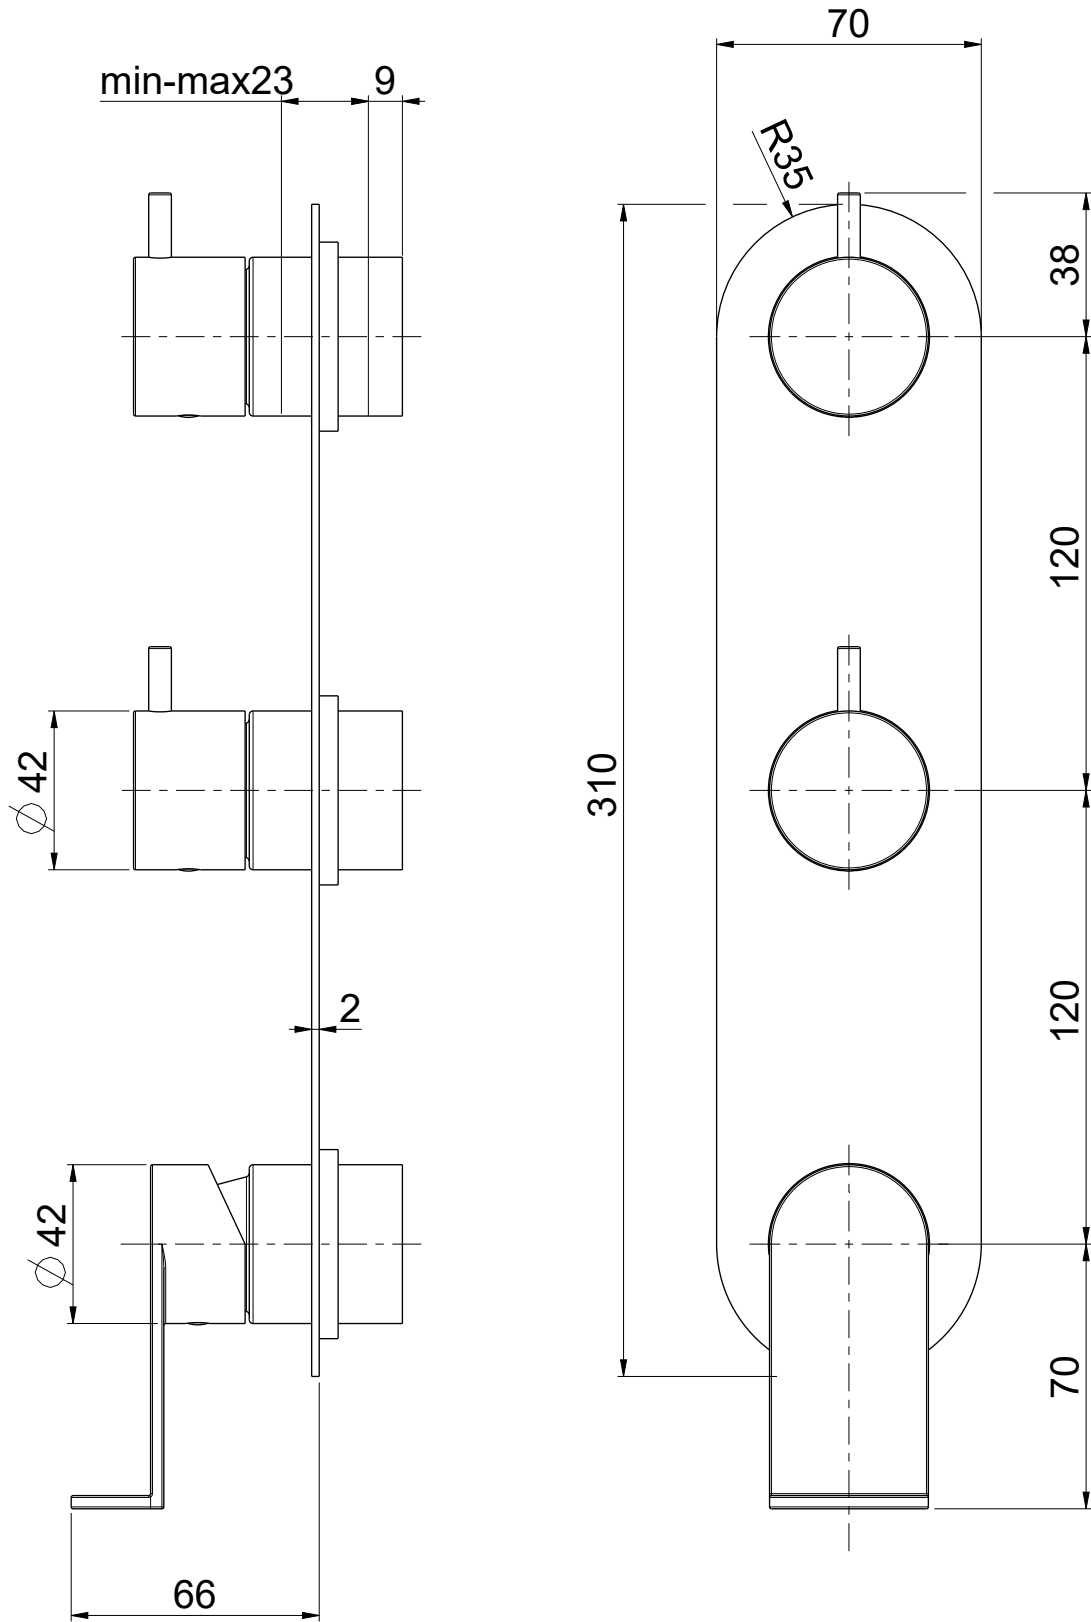

OIOLI
RUBINETTERIE

e-mail: mattia @ oioli.com

Via Pul Stretta, 10/12
 28024 Gozzano (No) ITALY
 Tel. 0322 956338
 Fax 0322 912094

DATA	2/8/2023	VERSIONE	PROGETTO	SCALA	CODICE DISEGNO
DISEGNATORE	B.F.	1.2		1:2	OIPUED024RO

DESCRIZIONE
PARTI ESTERNE DOCCIA A PARETE C/DEV. 4 VIE PURA

ARTICOLO
PUED024RO